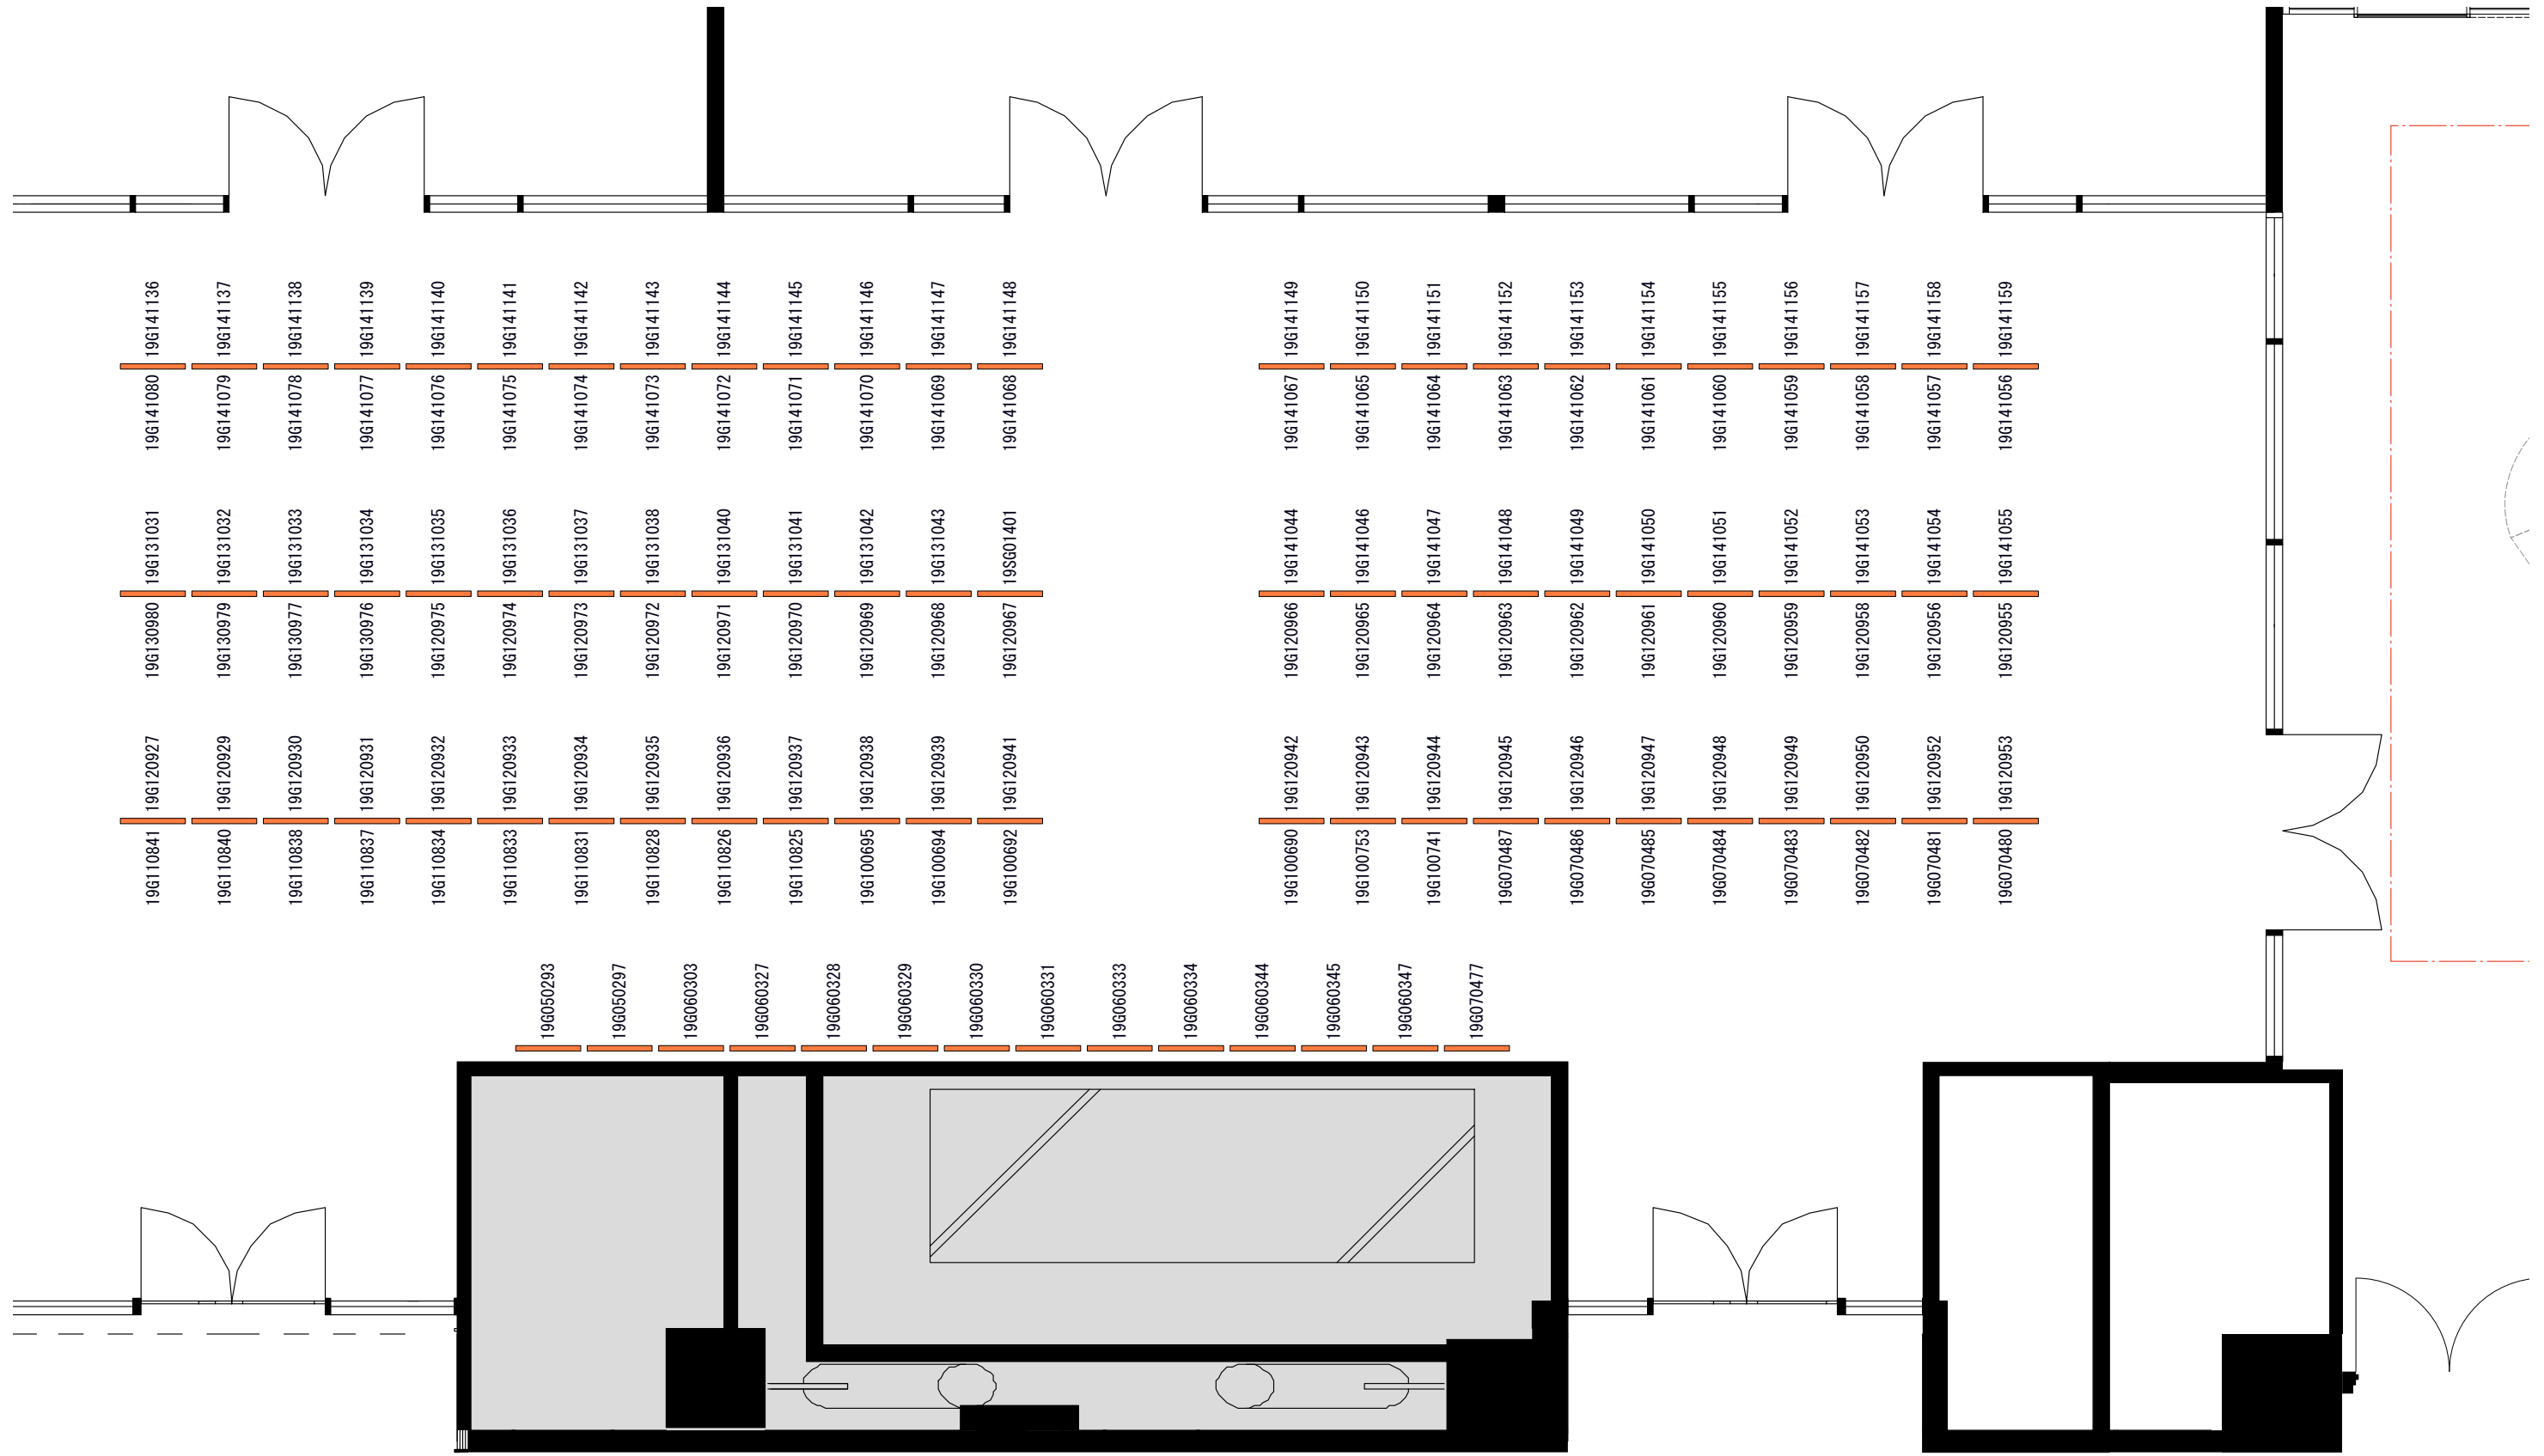

- 展示台
- 床
- 電源

Conference(4F)

Conference(4F)

<span style="color: lightblue;">■</span>	展示台
<span style="color: blue;">■</span>	床
<span style="color: yellow;">●</span>	電源

Conference(4F)

Conference(4F)

ROOM 8  
(51m<sup>2</sup>)  
CH 2690

ROOM 9  
(219m<sup>2</sup>)

Legend:

- 展示台 (Display Stand)
- 床 (Bed)
- 電源 (Power Outlet)

Conference(4F)

■ パネル

Design HUB(5F)

Design HUB(5F)

Design HUB(5F)