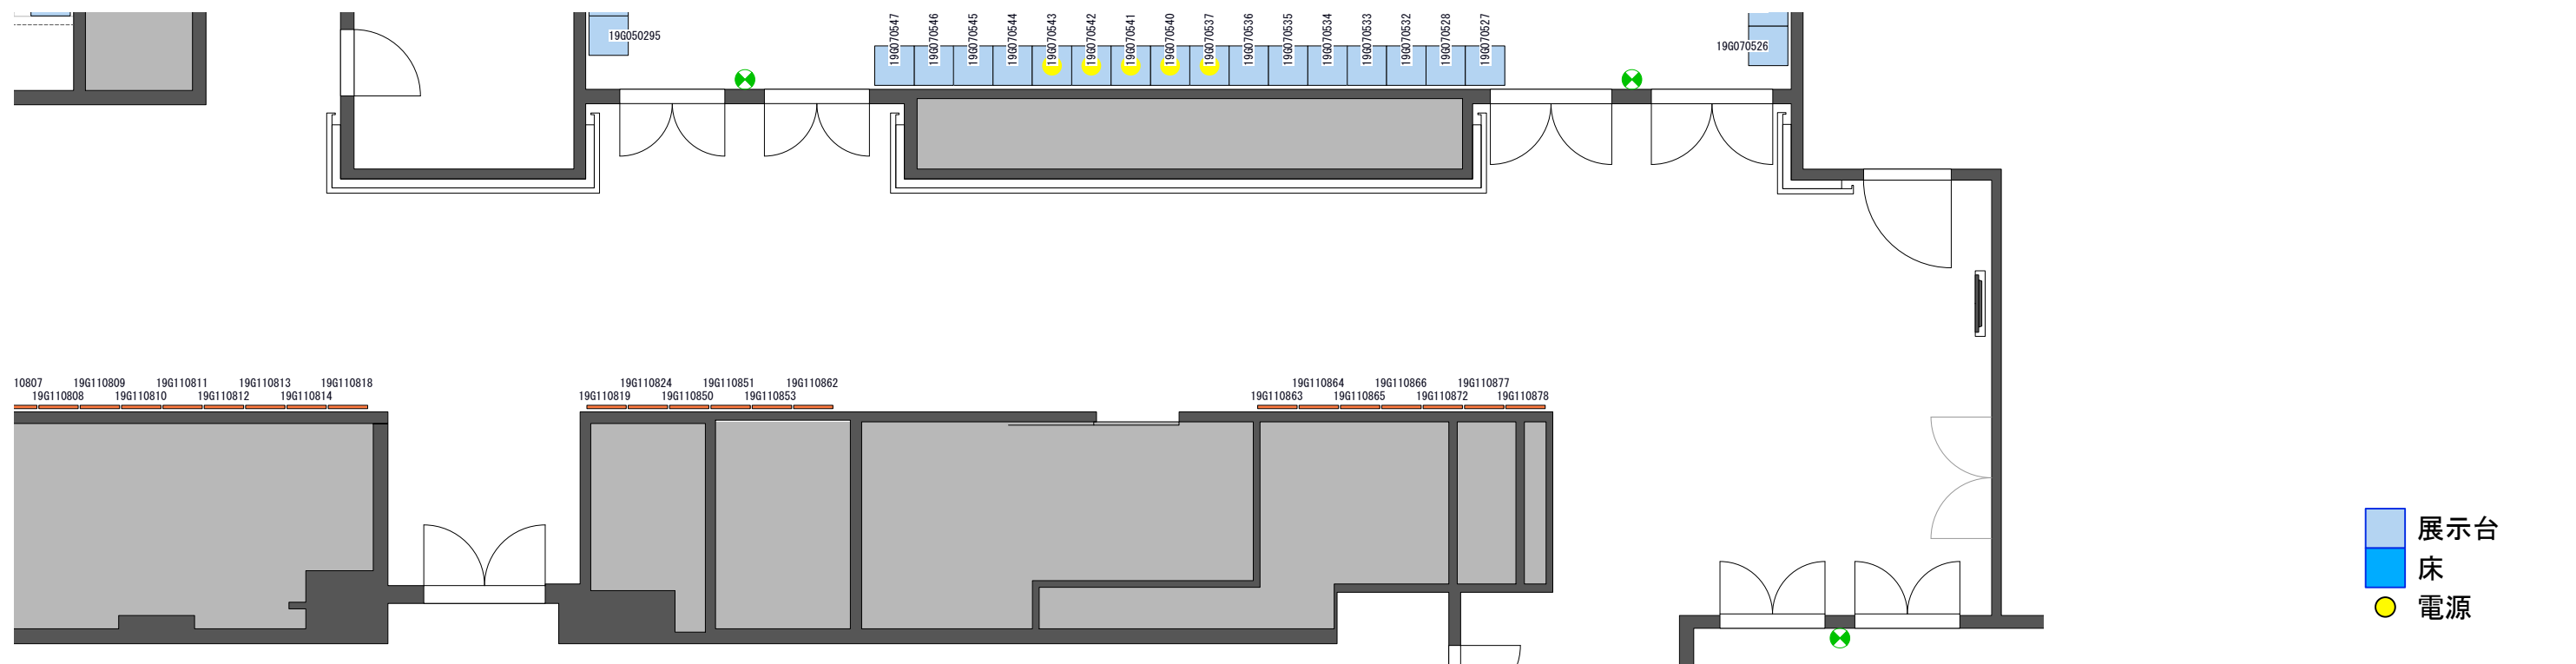

- 展示台
- 床
- 電源

Conference(4F)

Conference(4F)

<span style="color: lightblue;">■</span>	展示台
<span style="color: blue;">■</span>	床
<span style="color: yellow;">●</span>	電源

Conference(4F)

Conference(4F)

ROOM 8  
(51m<sup>2</sup>)  
CH 2690

ROOM 9  
(219m<sup>2</sup>)

Legend:

- 展示台 (Display Stand)
- 床 (Bed)
- 電源 (Power Outlet)

Conference(4F)

■ パネル

Design HUB(5F)

Design HUB(5F)

Design HUB(5F)