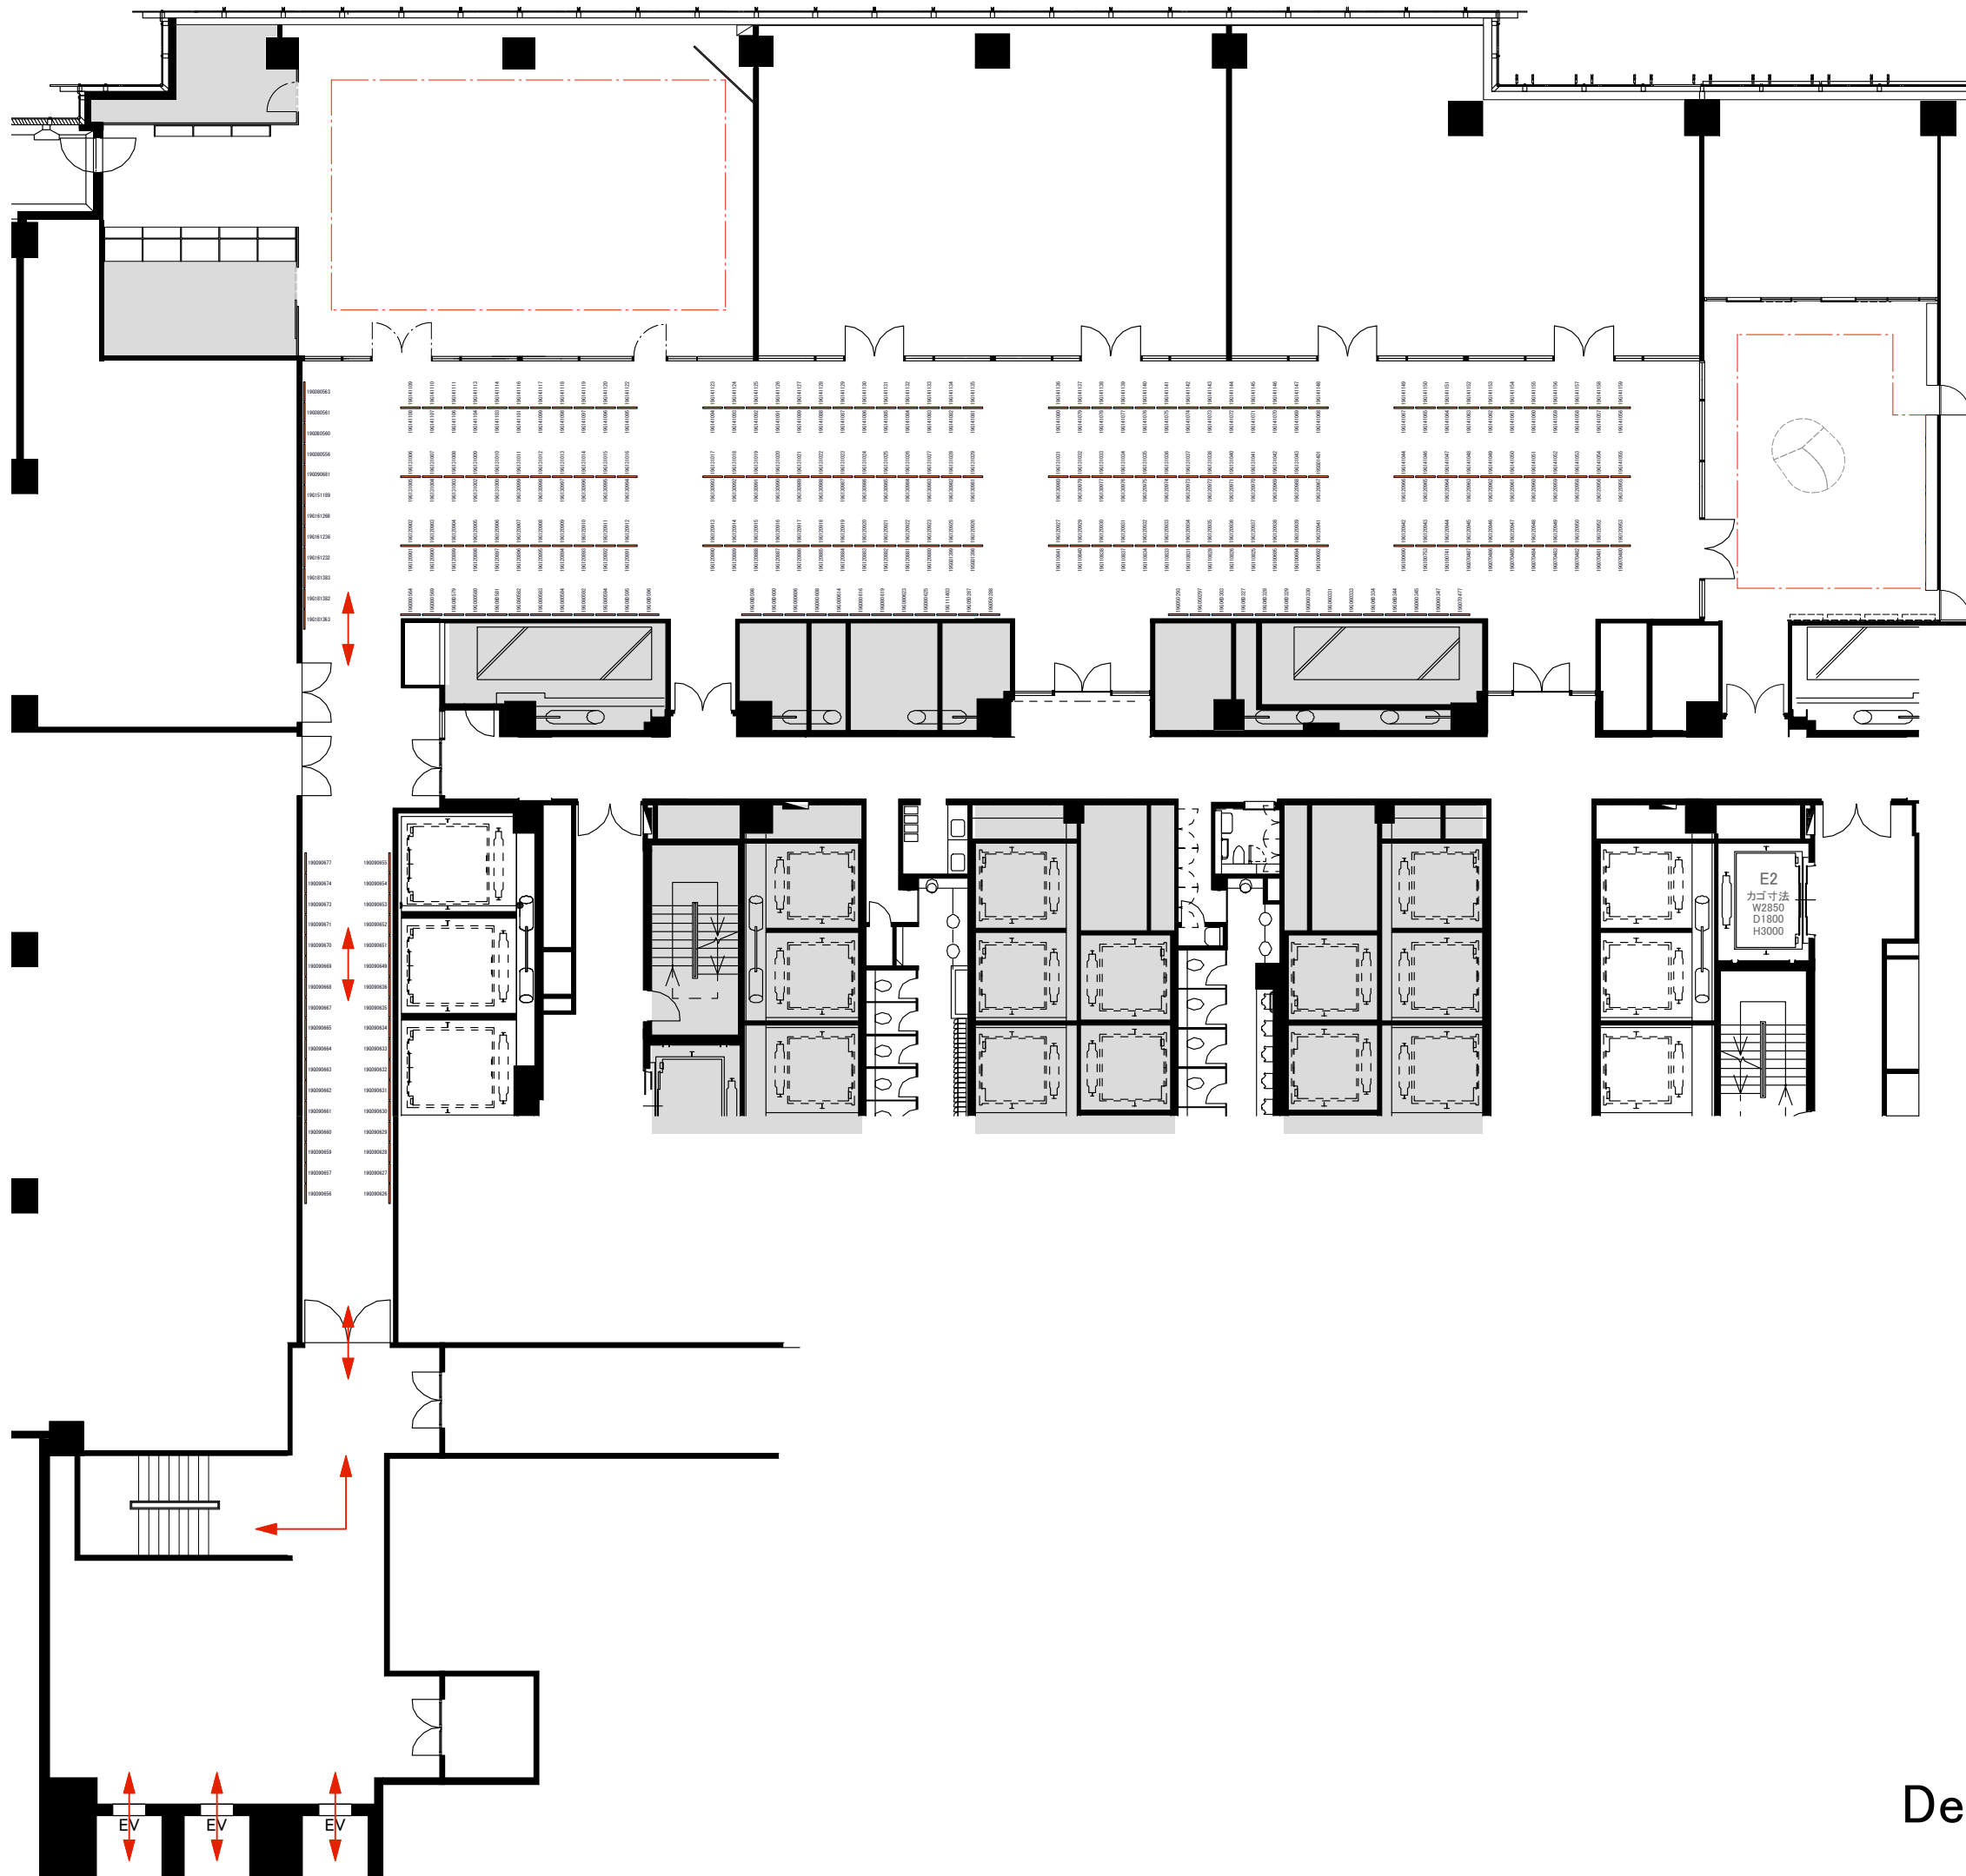

- 展示台
- 床
- 電源

Conference(4F)

Conference(4F)

<span style="color: lightblue;">■</span>	展示台
<span style="color: blue;">■</span>	床
<span style="color: yellow;">●</span>	電源

Conference(4F)

Conference(4F)

ROOM 8  
(51m<sup>2</sup>)  
CH 2690

ROOM 9  
(219m<sup>2</sup>)

Legend:

- 展示台 (Display Stand)
- 床 (Bed)
- 電源 (Power Outlet)

Conference(4F)

■ パネル

Design HUB(5F)

Design HUB(5F)

Design HUB(5F)