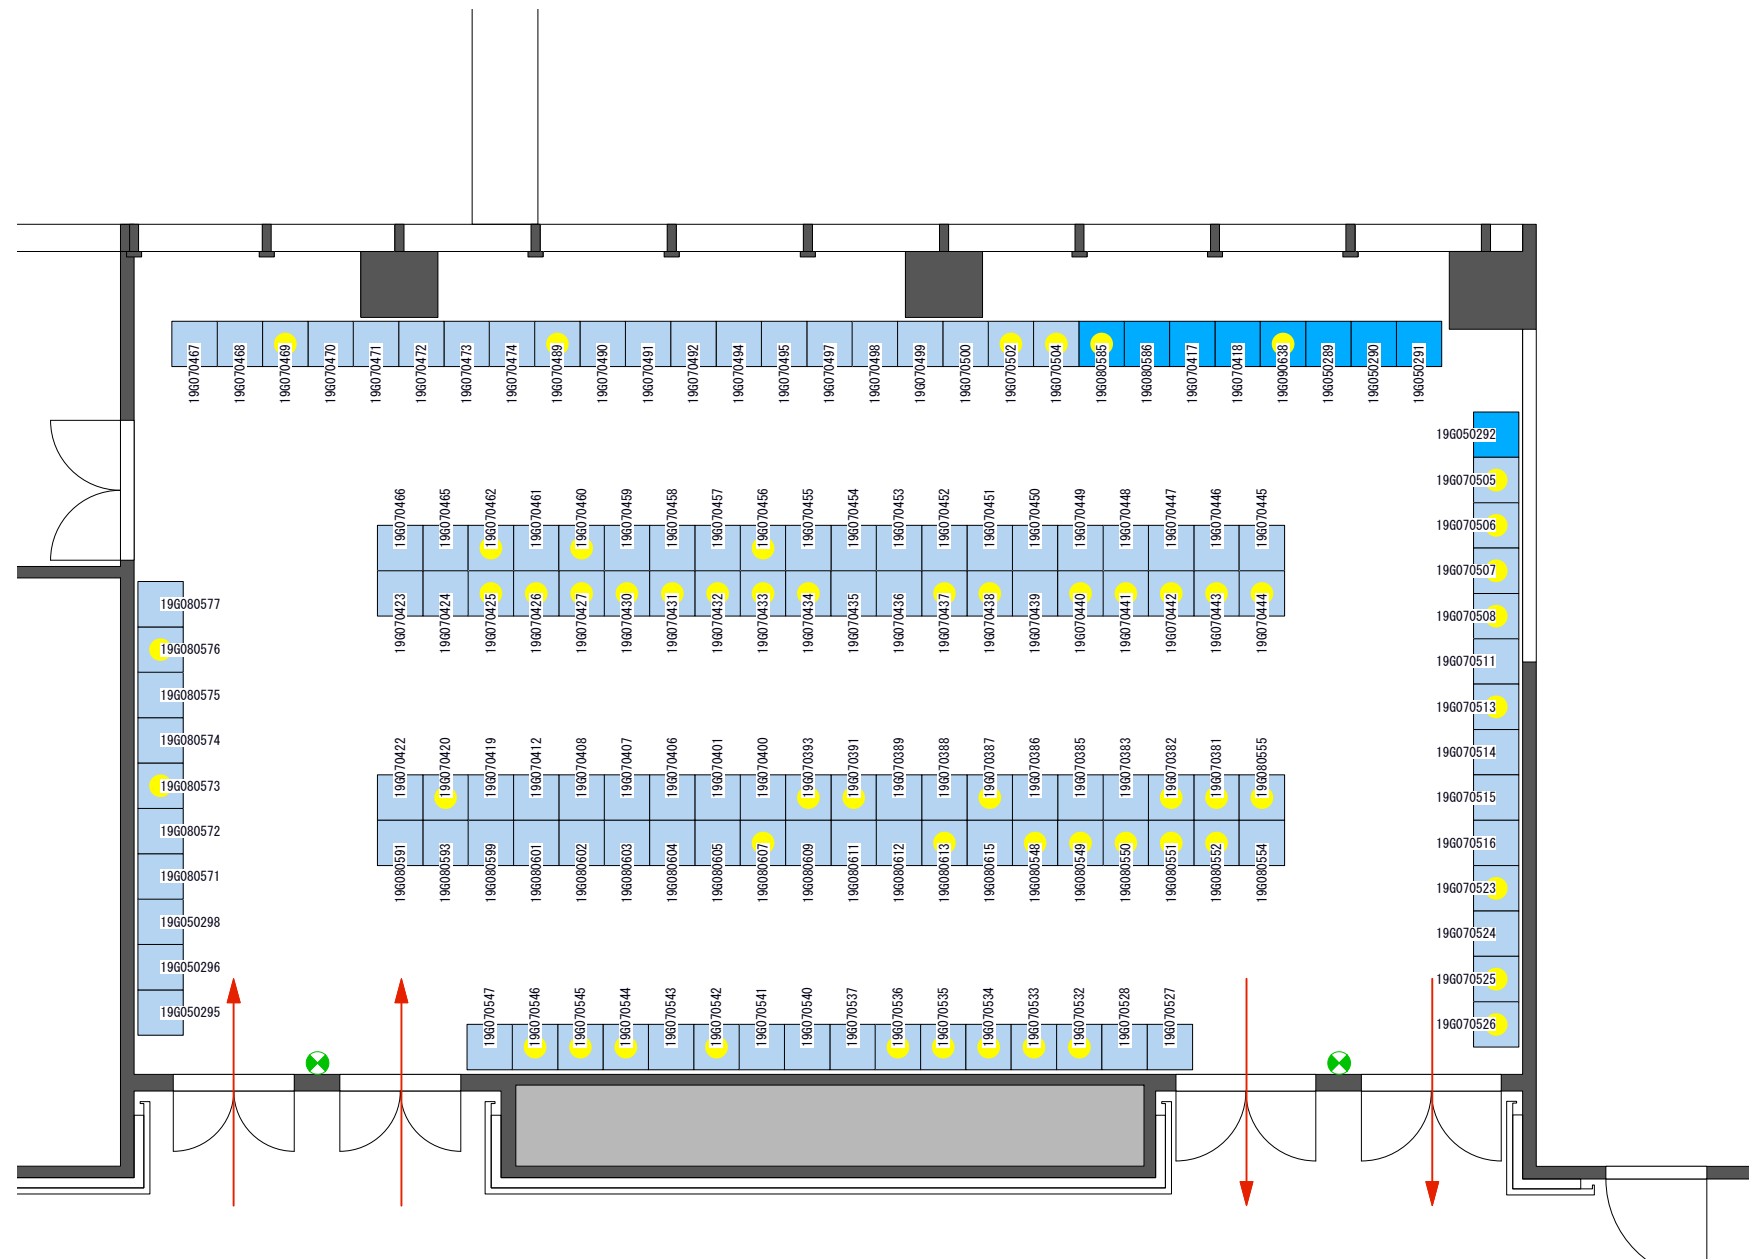

- 展示台
- 床
- 電源

Conference(4F)

Conference(4F)

<span style="color: lightblue;">■</span>	展示台
<span style="color: blue;">■</span>	床
<span style="color: yellow;">●</span>	電源

Conference(4F)

Conference(4F)

ROOM 8  
(51m<sup>2</sup>)  
CH 2690

ROOM 9  
(219m<sup>2</sup>)

Legend:

- 展示台 (Display Stand)
- 床 (Bed)
- 電源 (Power Outlet)

Conference(4F)

■ パネル

Design HUB(5F)

Design HUB(5F)

Design HUB(5F)