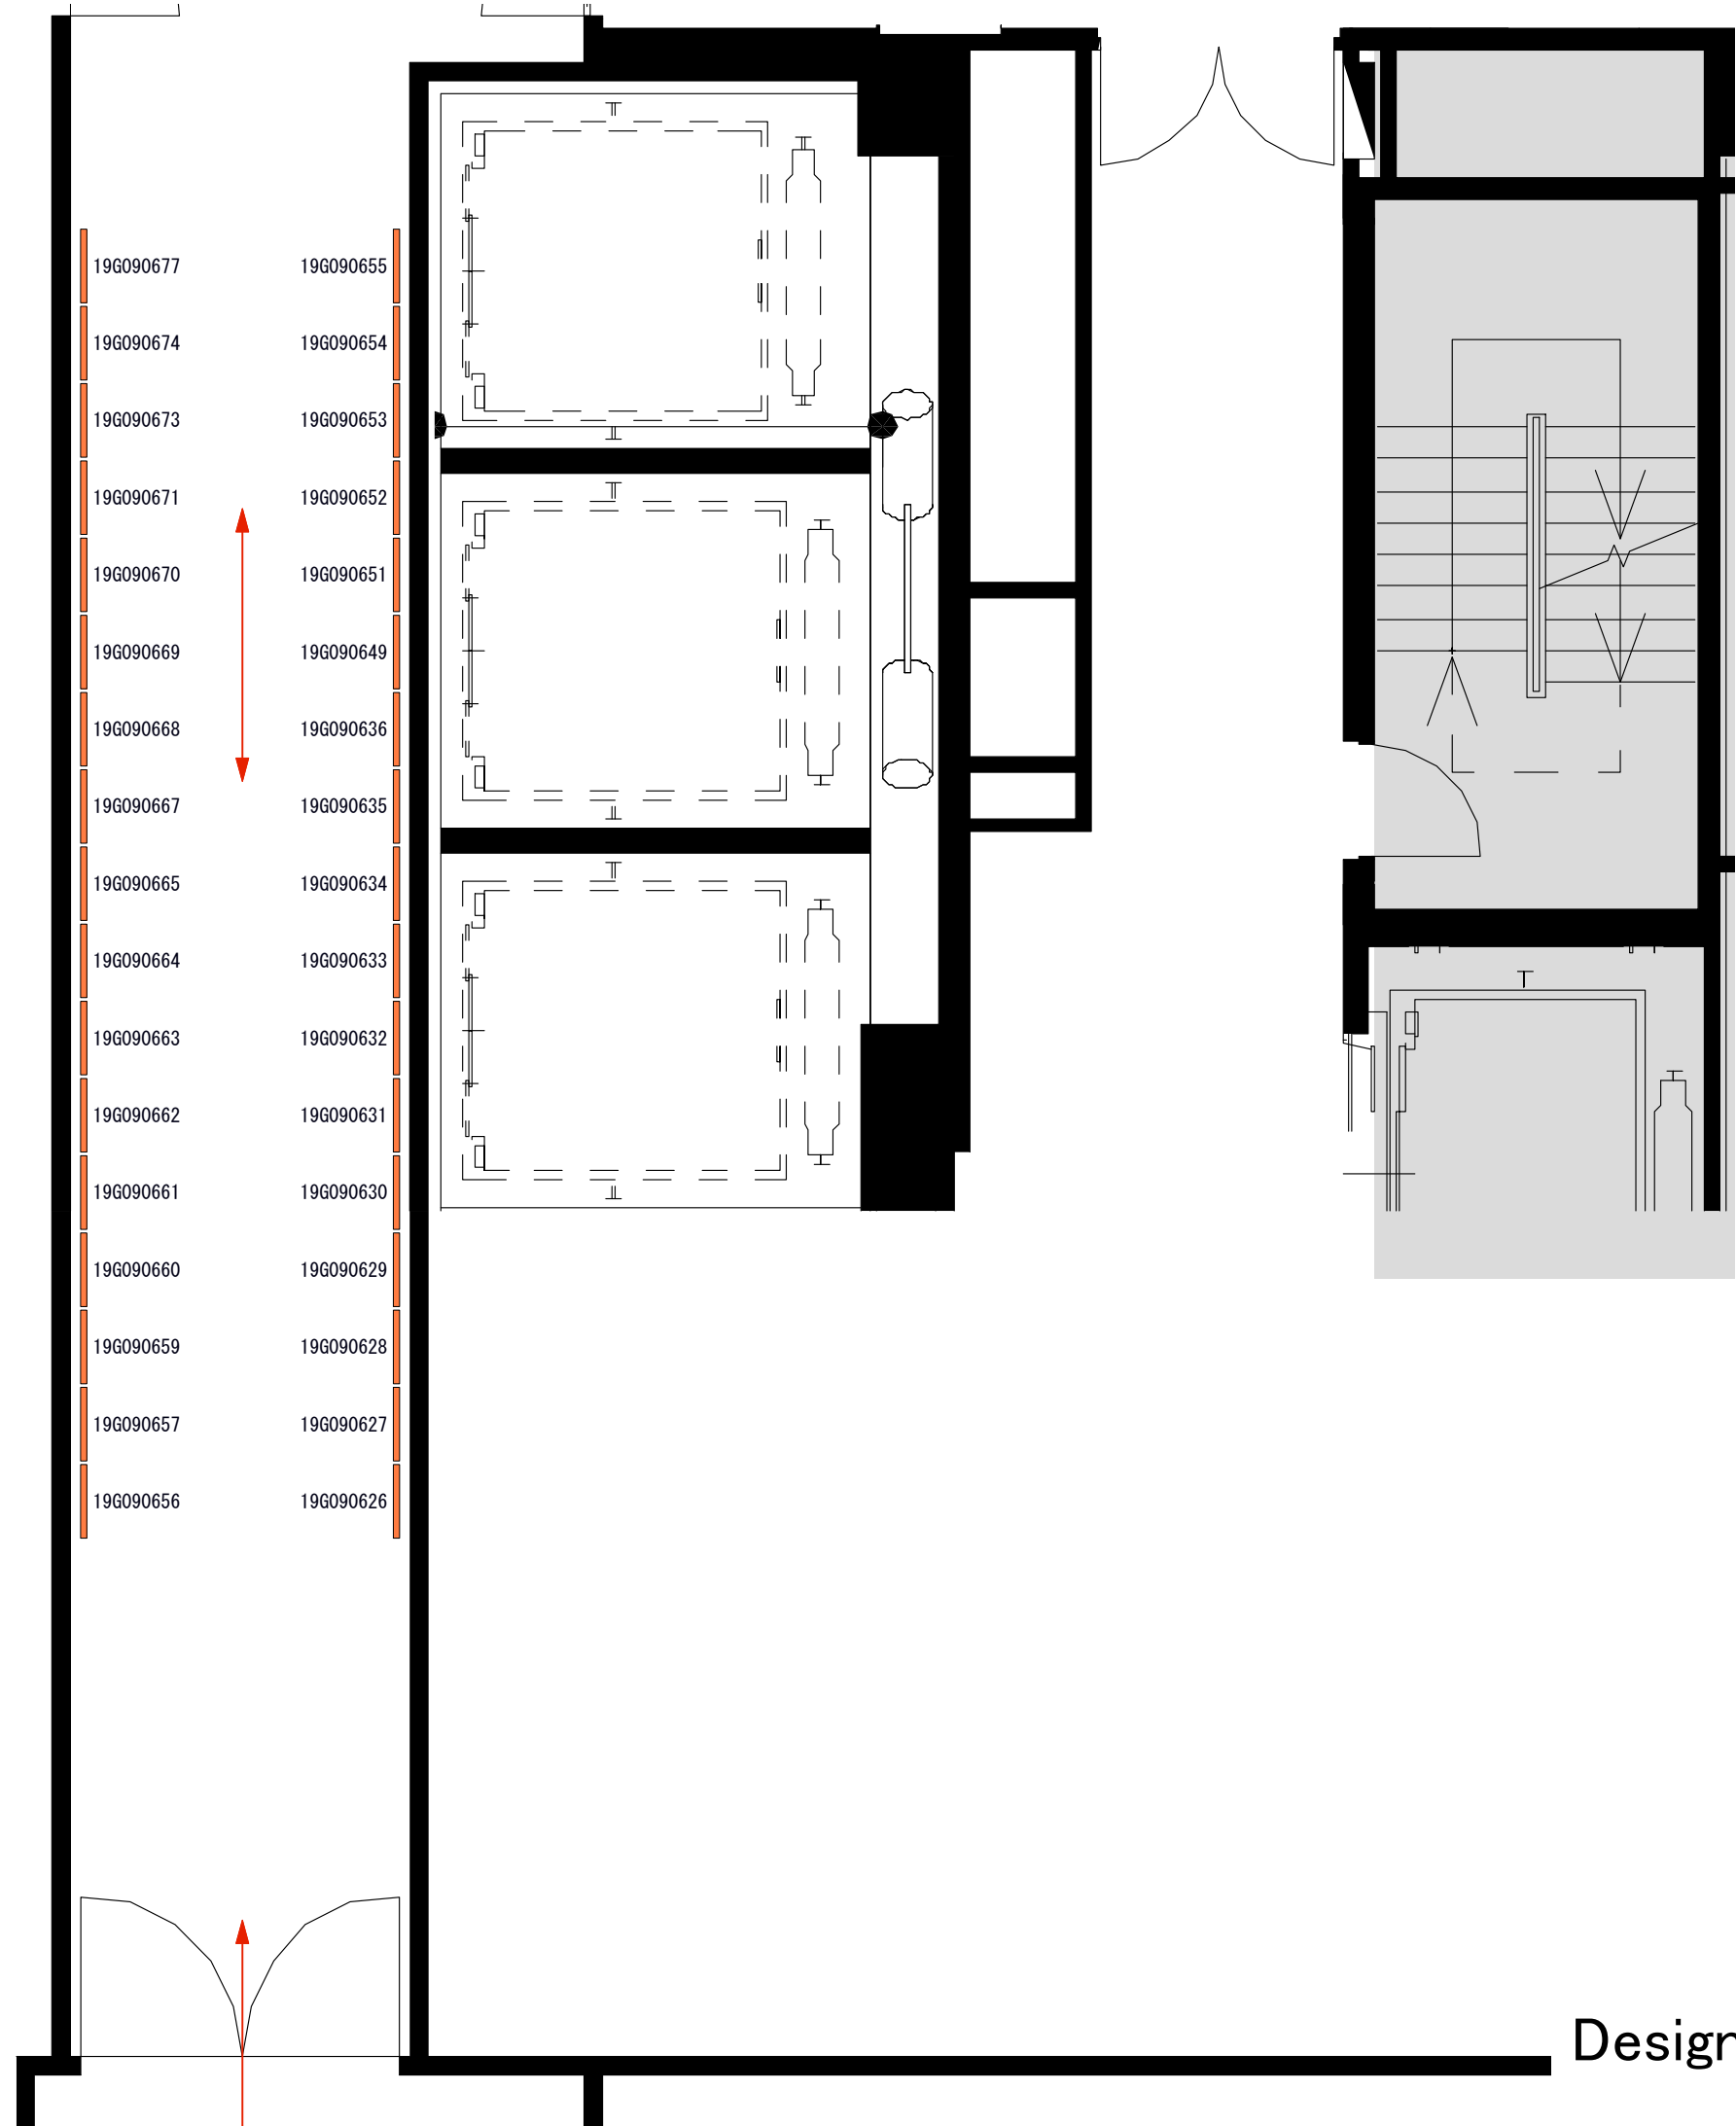

- 展示台
- 床
- 電源

Conference(4F)

Conference(4F)

<span style="color: lightblue;">■</span>	展示台
<span style="color: blue;">■</span>	床
<span style="color: yellow;">●</span>	電源

Conference(4F)

Conference(4F)

ROOM 8  
(51m<sup>2</sup>)  
CH 2690

ROOM 9  
(219m<sup>2</sup>)

Legend:

- 展示台 (Display Stand)
- 床 (Bed)
- 電源 (Power Outlet)

Conference(4F)

■ パネル

Design HUB(5F)

Design HUB(5F)

Design HUB(5F)