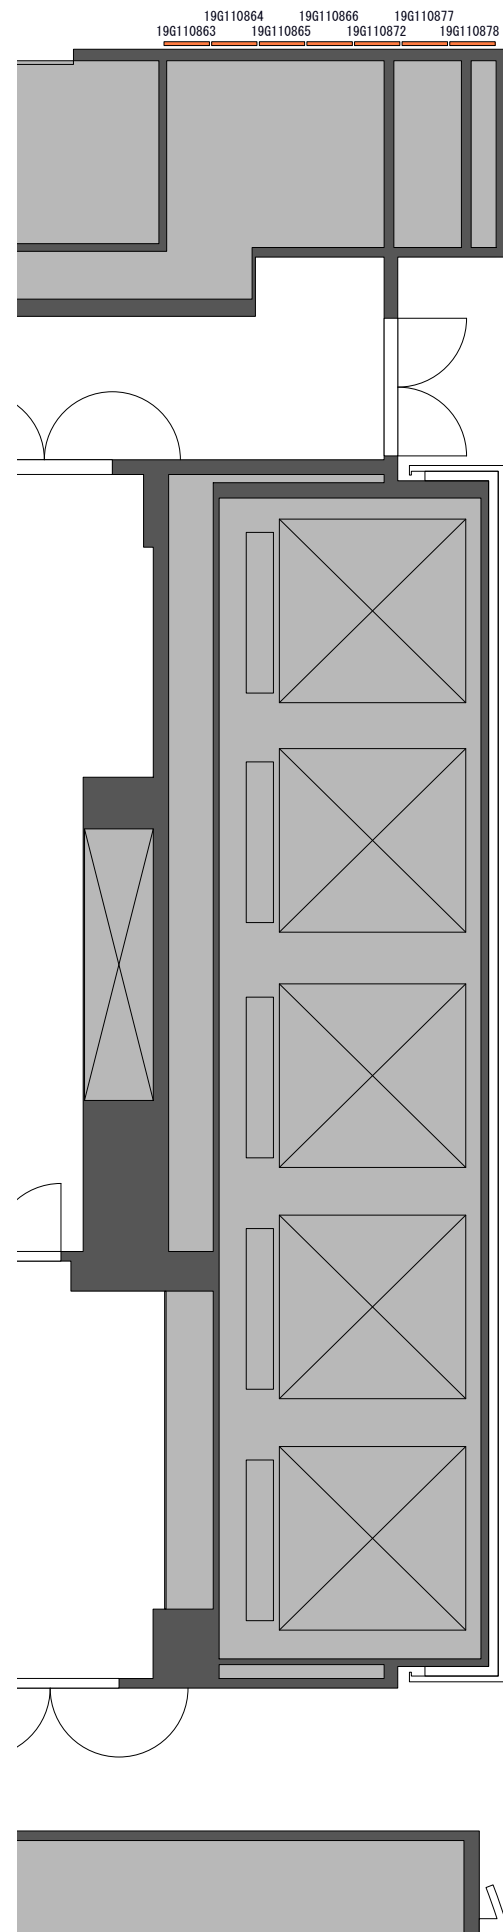

- 展示台
- 床
- 電源

Conference(4F)

Conference(4F)

<span style="color: lightblue;">■</span>	展示台
<span style="color: blue;">■</span>	床
<span style="color: yellow;">●</span>	電源

Conference(4F)

Conference(4F)

ROOM 8  
(51m<sup>2</sup>)  
CH 2690

ROOM 9  
(219m<sup>2</sup>)

Legend:

- 展示台 (Display Stand)
- 床 (Bed)
- 電源 (Power Outlet)

Conference(4F)

■ パネル

Design HUB(5F)

Design HUB(5F)

Design HUB(5F)