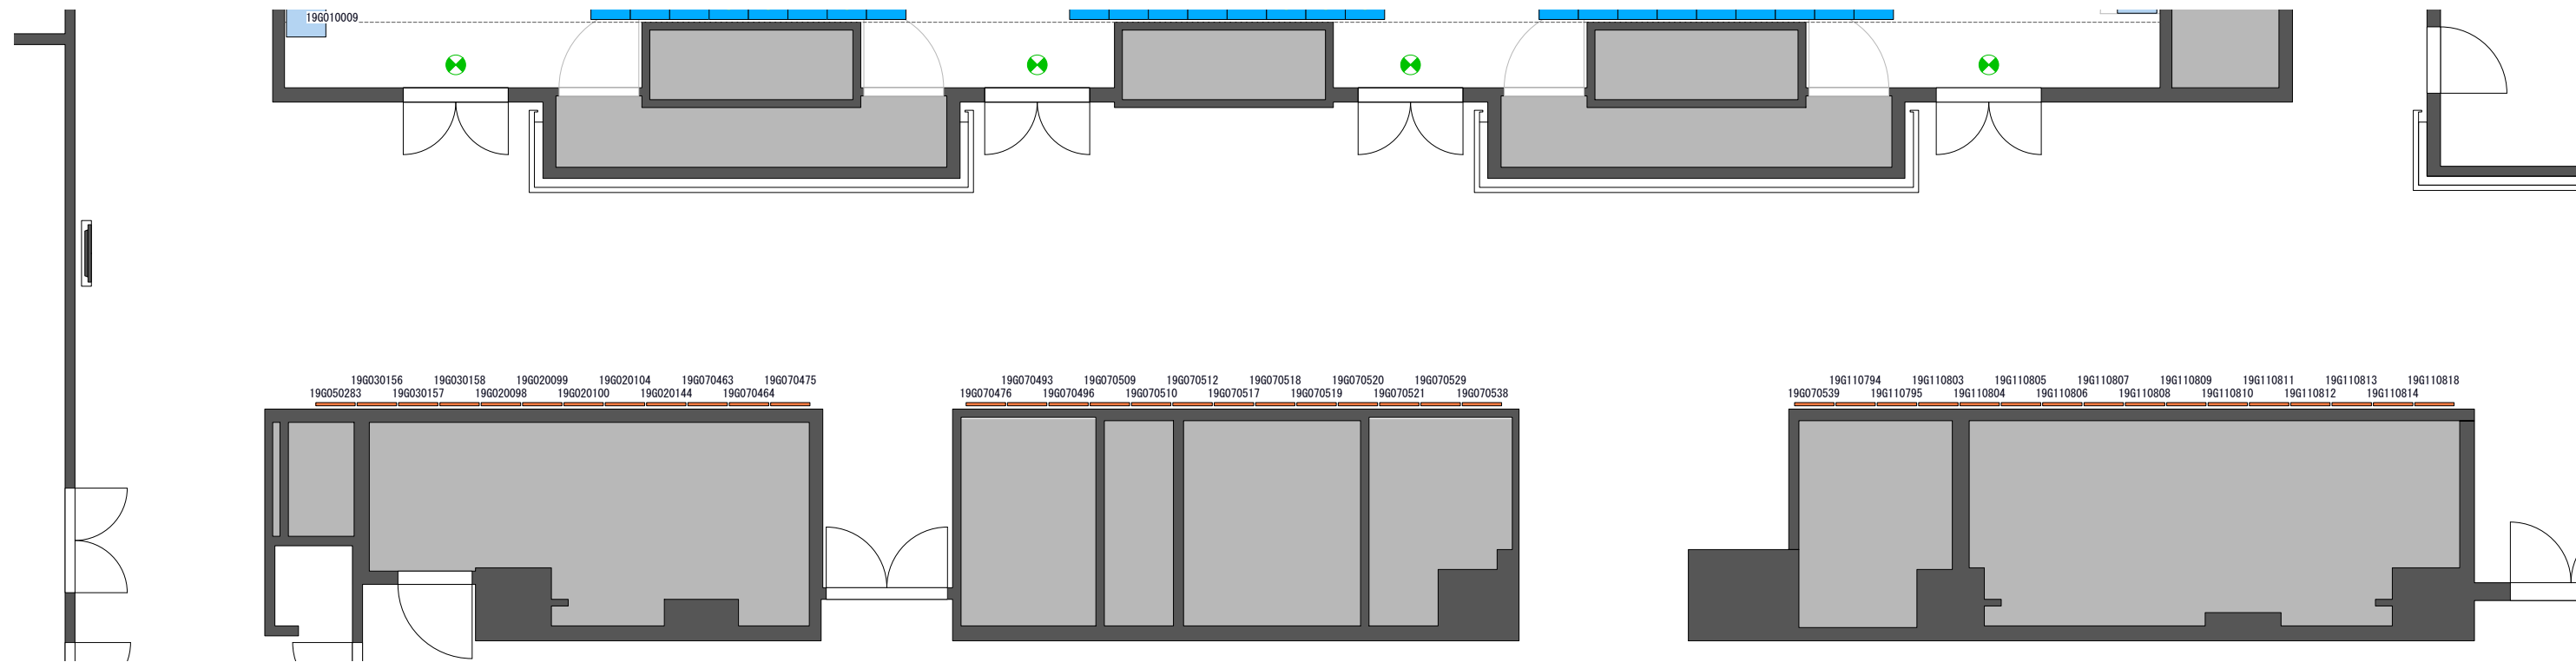

- 展示台
- 床
- 電源

Conference(4F)

Conference(4F)

<span style="color: lightblue;">■</span>	展示台
<span style="color: blue;">■</span>	床
<span style="color: yellow;">●</span>	電源

Conference(4F)

Conference(4F)

ROOM 8  
(51m<sup>2</sup>)  
CH 2690

ROOM 9  
(219m<sup>2</sup>)

Legend:

- 展示台 (Display Stand)
- 床 (Bed)
- 電源 (Power Outlet)

Conference(4F)

■ パネル

Design HUB(5F)

Design HUB(5F)

Design HUB(5F)