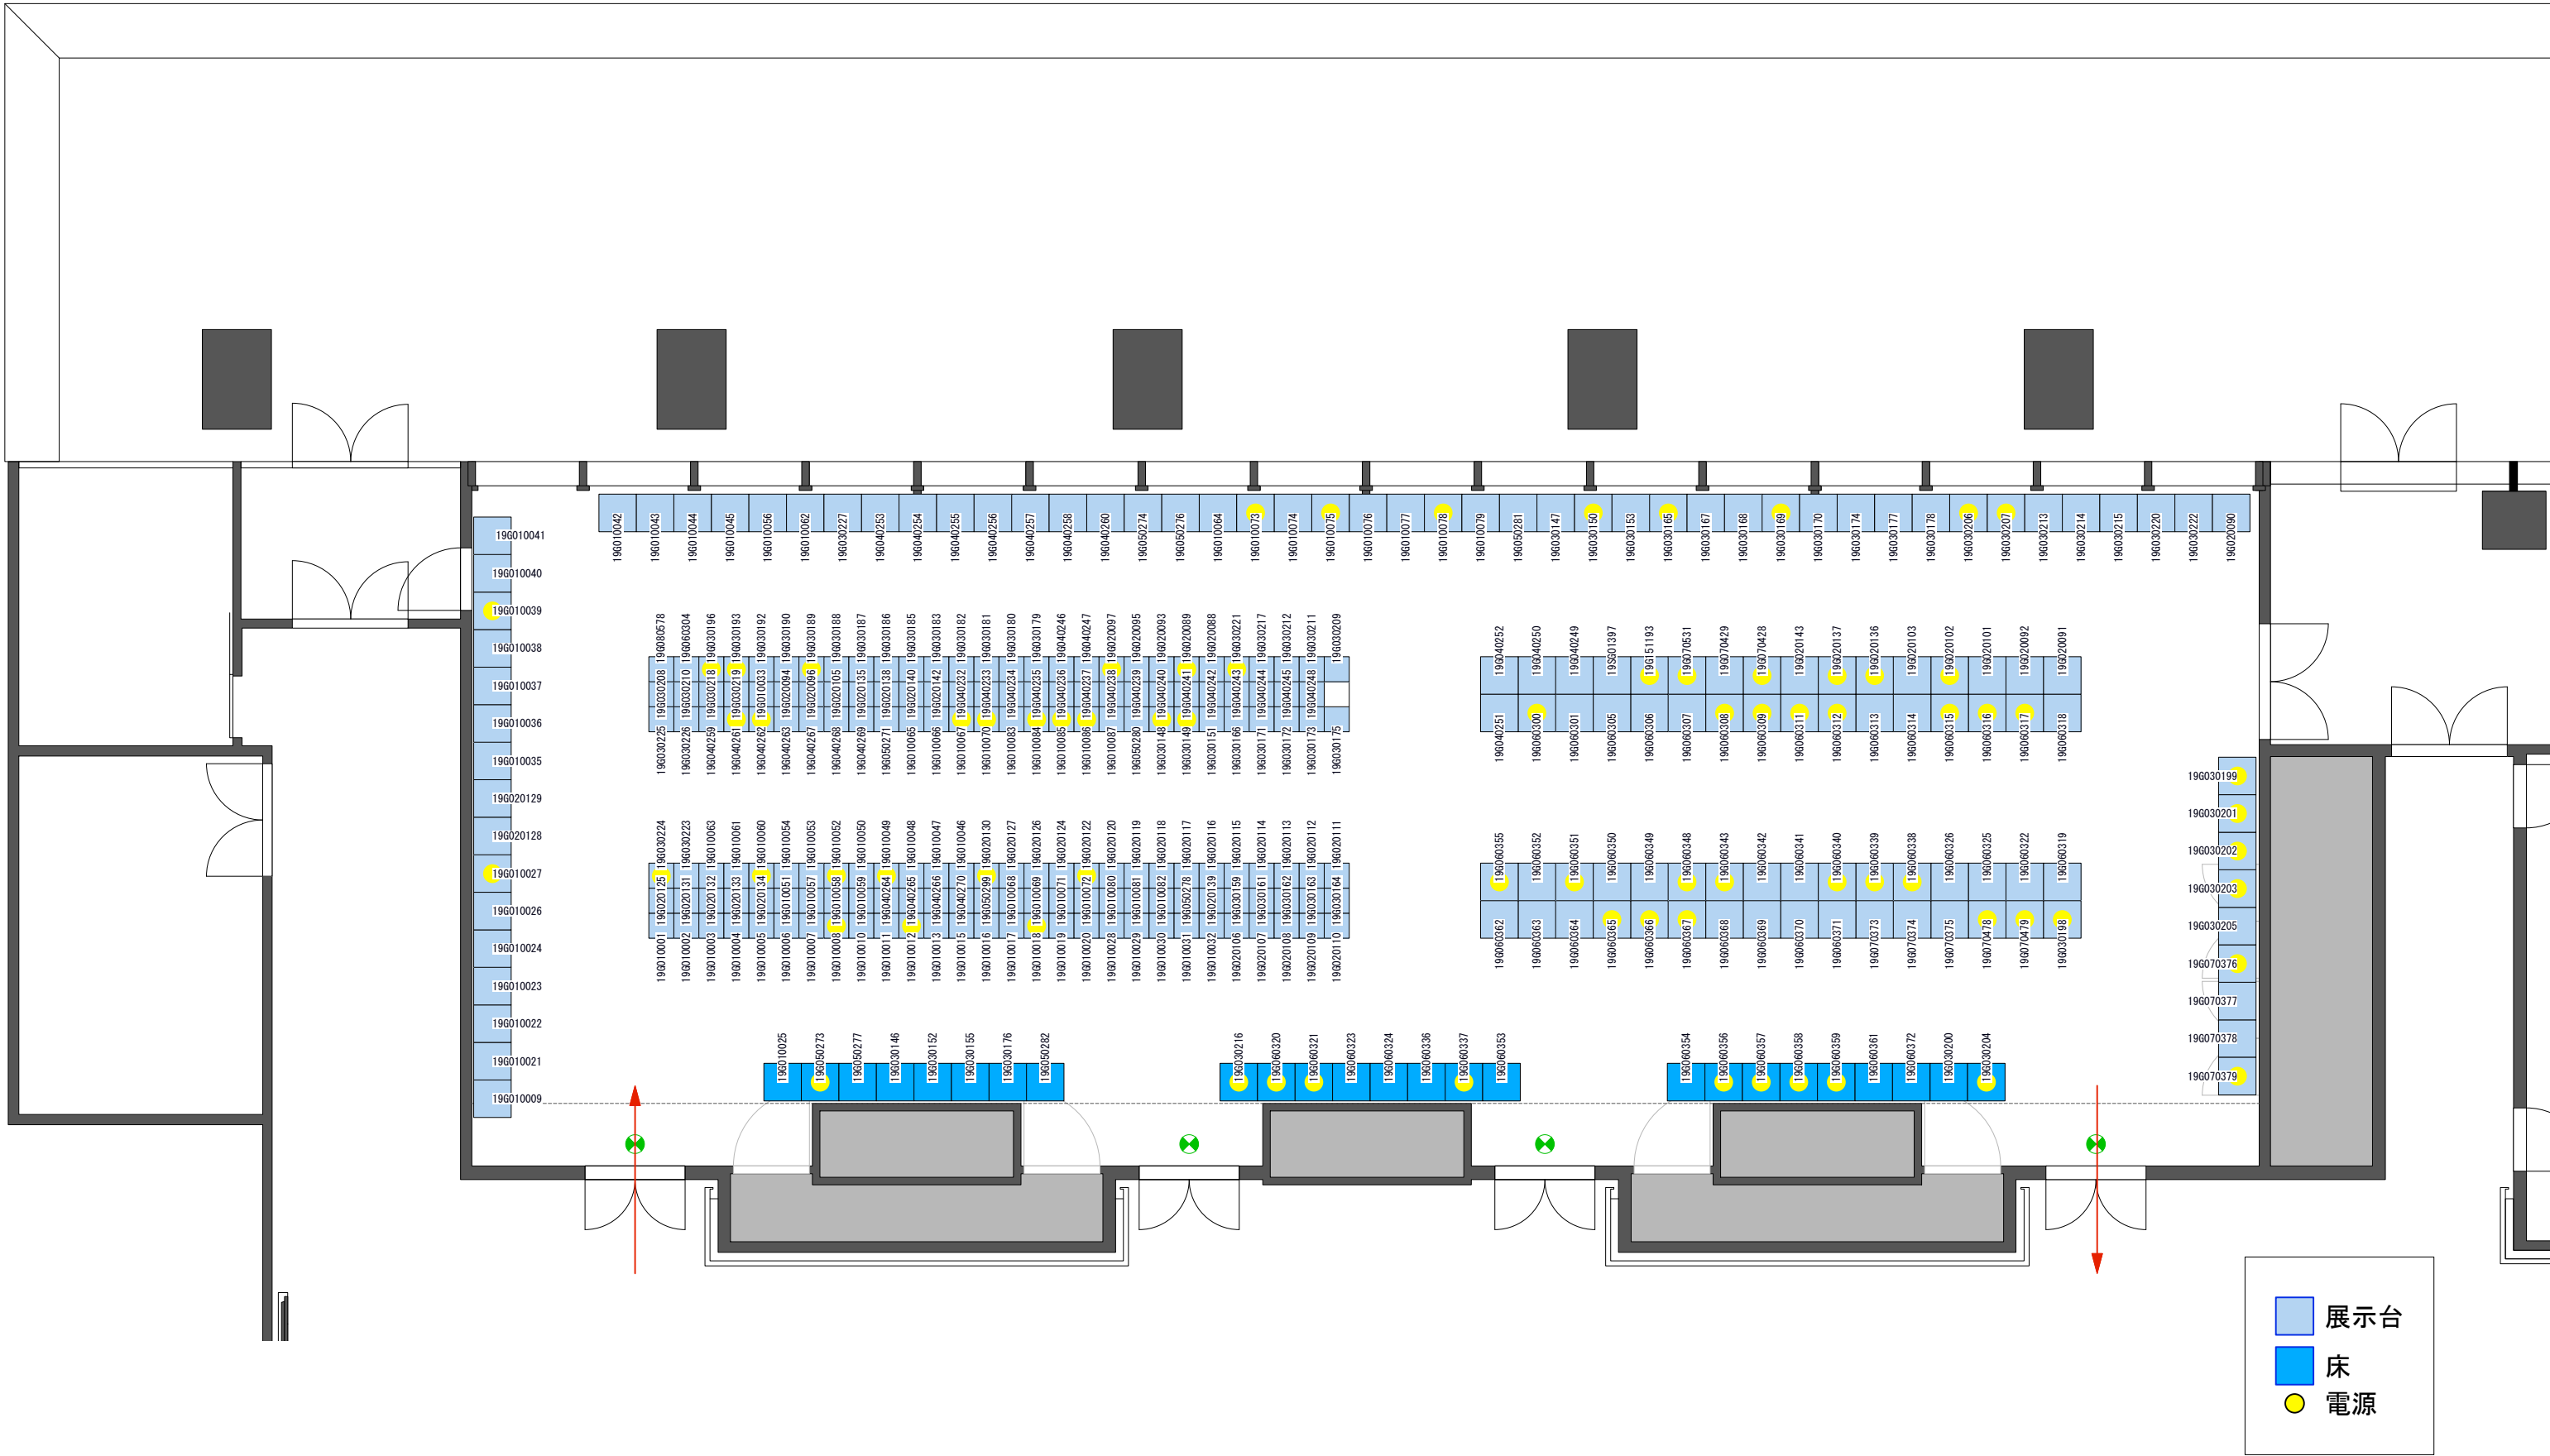

- 展示台
- 床
- 電源

Conference(4F)

Conference(4F)

<span style="color: lightblue;">■</span>	展示台
<span style="color: blue;">■</span>	床
<span style="color: yellow;">●</span>	電源

Conference(4F)

Conference(4F)

ROOM 8  
(51m<sup>2</sup>)  
CH 2690

ROOM 9  
(219m<sup>2</sup>)

Legend:

- 展示台 (Display Stand)
- 床 (Bed)
- 電源 (Power Outlet)

Conference(4F)

■ パネル

Design HUB(5F)

Design HUB(5F)

Design HUB(5F)